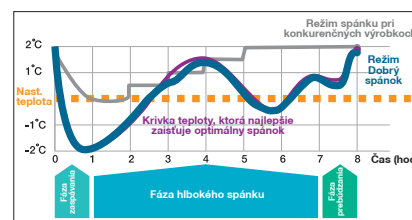

O 82% dlhší čas hlbokého spánku

Ak môžete mať o 82% dlhší čas hlbokého spánku, Vaš mozog a telo si dokážu úplne oddýchnuť a obnoviť svoju vitalitu. Dlhší čas fázy hlbokého spánku prispieva tiež k lepšiemu rastu detí.

Udržiava teplotu pokožky optimálnu pre spánkový režim

Ak si dokážete udržať optimálnu teplotu počas spánku, nebudete prežívať také nepríjemné skúsenosti ako napríklad prebúdzanie sa kvôli tomu, že Vám je príliš teplo, alebo príliš zima. Navyše zabránite tomu, aby sa Vaša pokožka príliš vysušila. Primeraná vlhkosť pokožky Vás chráni pred prechladnutím.

Úspora energie až o 30%

V porovnaní s normálnym chladením, toto zariadenie šetrí až 30% energie a odstraňuje Vaše problémy s účtami za elektrinu.

(Režim Dobré ráno)

Fáza zaspávania

Rýchlo zníži teplotu vzduchu v miestnosti a striedavé prúdenie vzduchu Vám pomôže zaspáť rýchlejšie.

Fáza hlbokého spánku

Vlnové riadenie teploty a prúdenie, ktoré nebudete ani cítiť, udržia optimálnu teplotu pokožky, ktorá je potrebná pre hlboký a relaxačný spánok.

Fáza prebúdzania

Zvýši teplotu v miestnosti a tým zároveň aj teplotu ľudského tela, čo zaisťuje osviežujúce prebúdzanie sa. Komfortné striedavé prúdenie vzduchu Vás osvieži ešte viac.