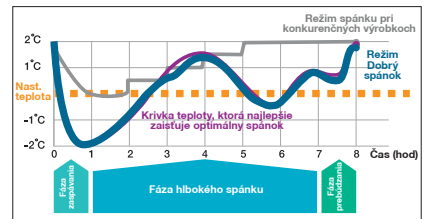

### Chrání Vás pred druhotnou infekciou (MRSA)

Ióny mikroplazmy odstraňujú MRSA (voči methicilínu rezistentný staphylococcus aureus), ktorý je známy ako hlavný pôvodca druhotnej infekcie v nemocniciach a je odolný voči antibiotikám.

## Režim Dobrý spánok

predstavte si osviežujúce prebúdzanie každý deň

(Režim Dobré ráno)